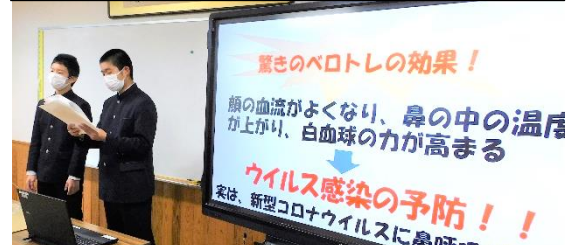

※ ■ は生徒、 ○ は保護者

祝 明木小学校が「山口県学校保健・学校安全表彰」優良校となりました！

1月14日(木)、山口県庁職員ホールで、第53回山口県学校保健研究大会が開催され、明木小学校が、「山口県学校保健・学校安全表彰(学校保健の部)」で優良校として表彰されました。

明木小学校では、保健指導、栄養指導、歯みがき指導、手洗い指導、心と体のさわやか参観日、体いきいき委員会の小学生による活動、中学生による小学生への保健指導など、様々な保健活動に取り組んでいます。

この表彰を機に、新型コロナウイルスに負けず、全教職員、全校児童生徒、保護者、地域の皆様と一丸となって、「健康で明るく楽しい学校」をめざしていきたいと思います。

地域の皆様、今後ともどうぞよろしくお願いいたします。

あ・い・う・べ体操の発表(心と体のさわやか参観日)

体いきいき委員会朝活隊による呼びかけ

「あいうべ体操」で元気いっぱい！/ハッピーわくわく♪

中学生による「鼻呼吸をつくるべトレ指導」

空からの贈り物！！

1月8日（金）始業式当日、近年まれにみる大雪が降り、児童は雪遊びを堪能しました。雪合戦やかまくらづくりなど、時間を忘れて楽しいひとときを過ごしました。

生徒会新執行部始動！

1月6日（水）にリーダー研修会を行いました。新しい生徒会役員と専門委員長が、リーダーとしての心構えを学び、令和3年度の生徒会活動のスローガンを話し合ったり、3学期の委員会活動の準備を行ったりしました。

生徒会長	2年	児玉	幸大
生徒会副会長	2年	久保	瑞乃
生徒会役員	2年	笠井	愛里
生徒会役員	1年	阿部	興毅
学級委員長	2年	山根	伽音
学習広報委員長	2年	平野	未桜
環境緑化委員長	2年	山根	由誠
保健体育委員長	2年	西村	千歌

小中合同不審者対応訓練

1月15日（金）、警察、学校安全サポーター、スクールガードリーダーの方々によるご指導のもと、不審者対応訓練を行いました。何が起きているのか教室内では分かりにくい中、先生の指示にきちんと従い、自分の身を守ることができました。

訓練後体育館において、学校外でも不審者に警戒をするようにと教えていただきました。

2月の行事予定

新型コロナウイルス感染防止のため、行事も変更になることがあります。