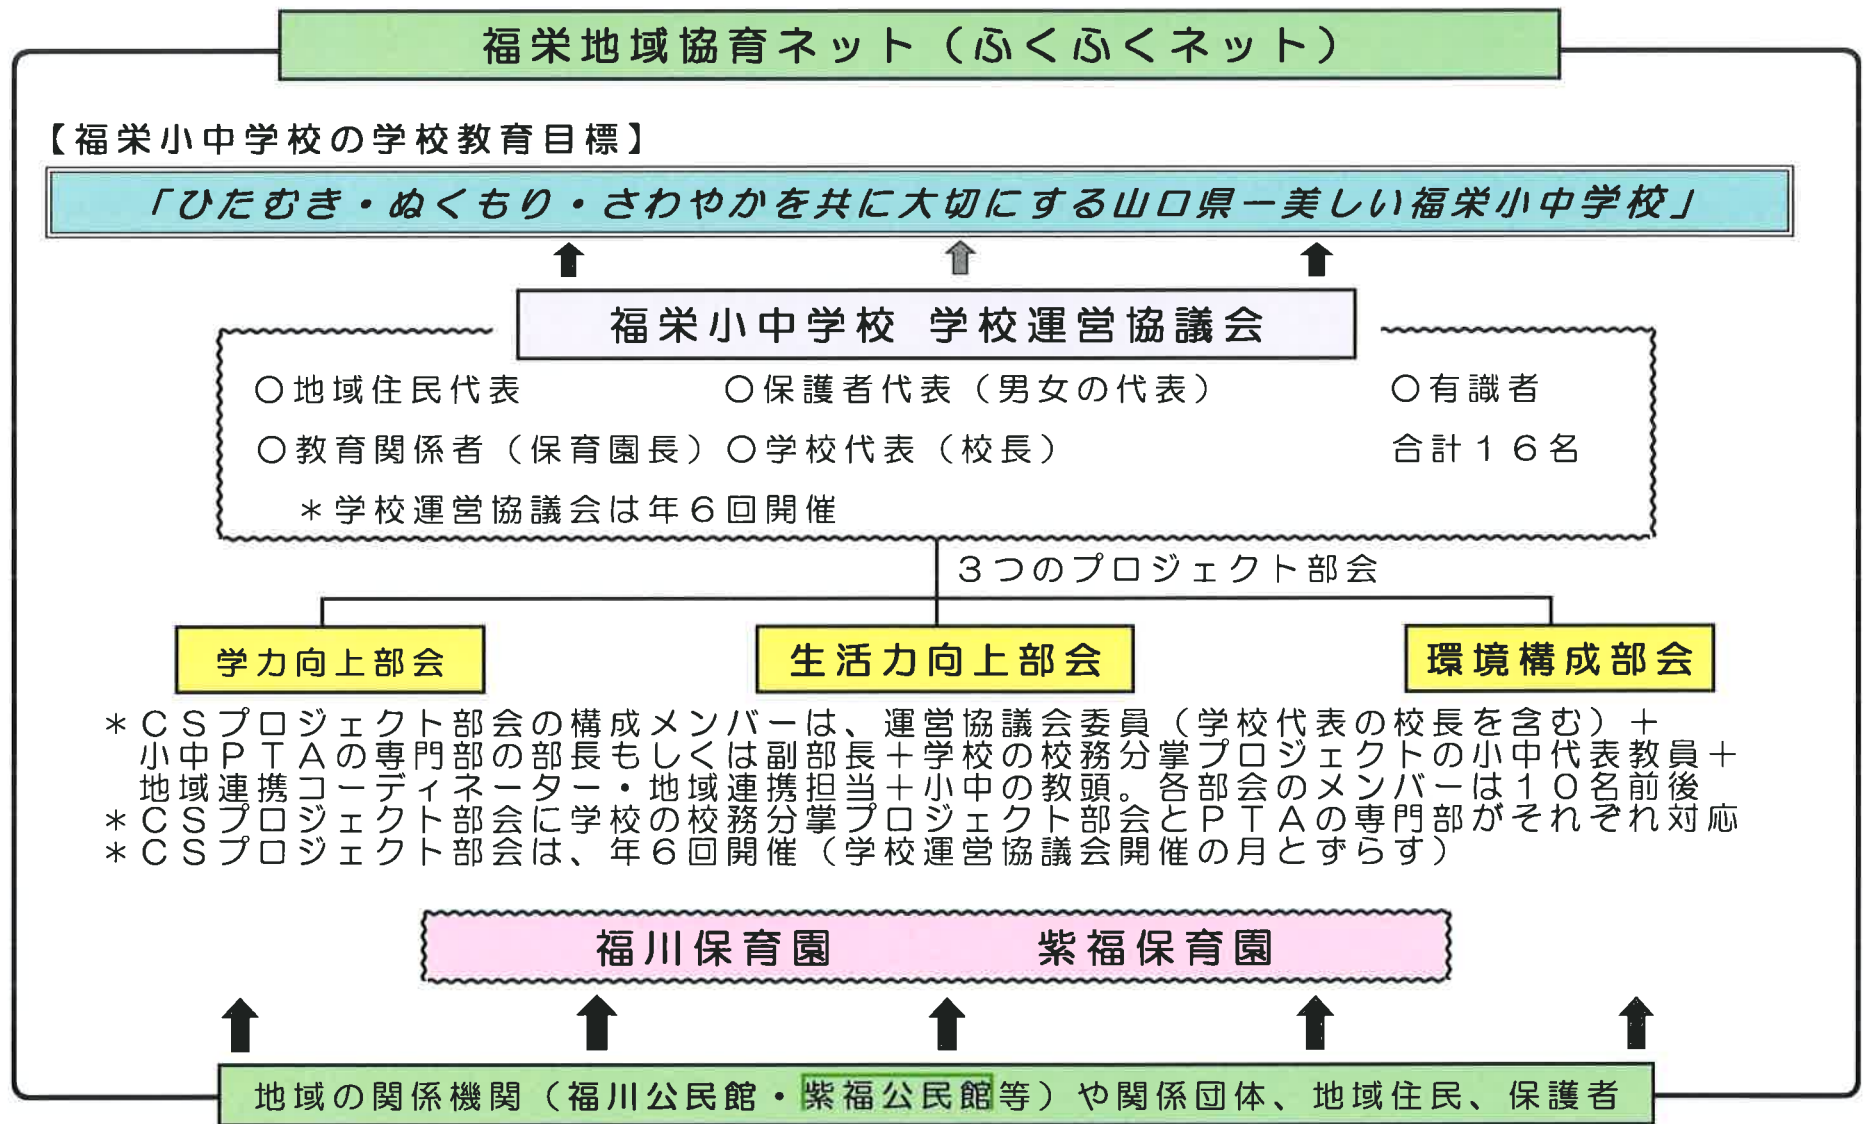

# 福栄小中学校コミュニティ・スクール並びに地域協育ネット組織図

**ふくふくネット**…福栄地域の保育園児・児童生徒の15歳までの育ちと学びを支えるネットワーク