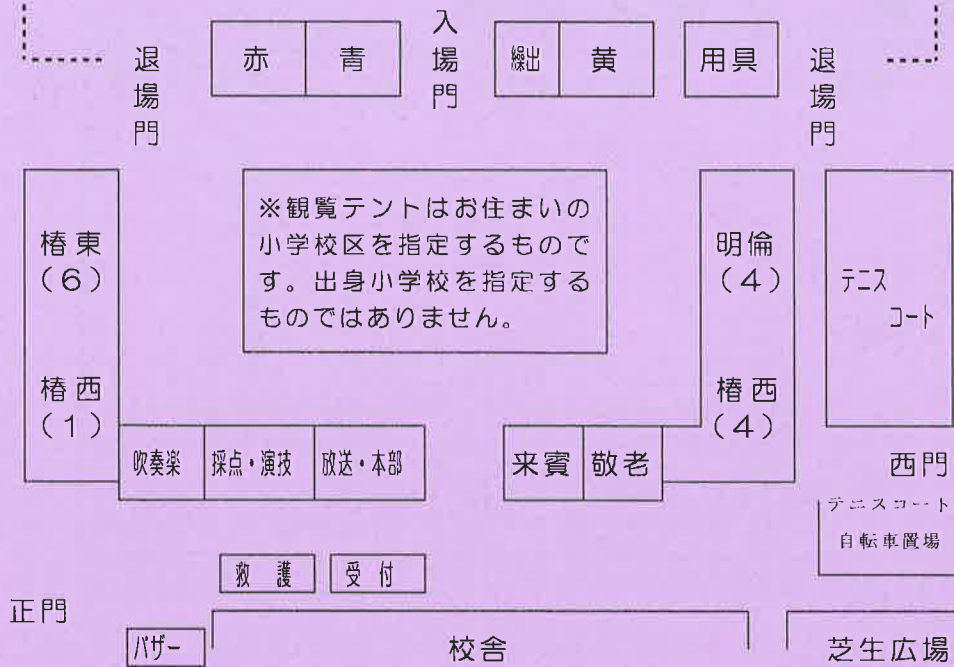

第23回 萩東中学校体育祭

体育祭スローガン

Birth of legend ～ 伝説をつくれ～

令和元年9月8日(日)

8時30分開始 小雨決行

さわやかな季節を迎え、第23回萩東中体育祭を開催いたします。秋空のもと、グラウンドいっぱいにくりひろげる若々しい演技・競技の数々を、どうぞ皆様おそろいで、ごゆっくり御観覧ください。

令和元年9月

萩市立萩東中学校

校長
PTA会長
生徒会長
体育祭実行委員長

徳文 健司 淳哲 泰岐
網本 野稲 河名 安達

一般の方の立入りはご遠慮ください。

校歌

作詞 小川道雄
作曲 中島俊泰

一 友よ、見上げる 太陽の
光りのように、いきいきと
若い力と よせあつて
あかるく清く さわやかに
励もう 学ぼう 一つの目も
伸びゆく われらの 萩東中学校

二 友よ、ひろがる 字舎に
希望の芽生え、いつくしみ
若い鼓動と、はずませて
友情胸に たすけあい
笑顔で、咲かそう 温かく
育む われらの 萩東中学校

三 友よ、みつめる わが未来
澄みゆく瞳 輝かせ
若い英知と 誠実で
いどりいどりが 羽ばたいて
誓おう 語ろう 洋々と
栄える われらの 萩東中学校